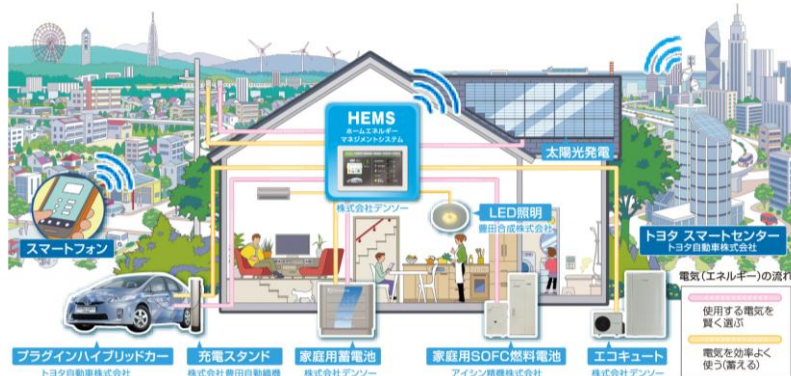

ご集合時間・場所のご案内

開催日：平成25年4月20日（土）
出発：西神中央展示場
7時45分
解散：西神中央展示場
19時30分（予定）

* 出発時間の5分前までにお越しください

私たちだから、つくれる未来がある。

「スマートシティ」それはエネルギー利用を最適化する街
 街全体のエネルギー利用を最適化するスマートグリッド（次世代送電網）により、安定した電力供給と快適なエコライフを実現する街です。家庭や街のさまざまな施設、交通システムをネットワークでつなぎ、「トヨタスマートセンター」がエネルギーの利用情報を集約、街全体のエネルギーバランスを自動でコントロールします。

「スマートハウス」それは「HEMS」で電力を賢くコントロールする住宅
 「HEMS」(Home Energy Management System)を用いて、家庭内のエネルギー利用を最適にコントロールする住宅です。「HEMS」が発電量と使用量を自動的に計算し、暮らしに必要なエネルギーの最適利用を実現、環境負荷の低減、省エネルギー化に貢献します。

※掲載の機器、画面等は開発中のものであり、発売時のものと異なる場合があります。※掲載の企業はトヨタホームに省エネ・蓄電等の機器を提供しています。